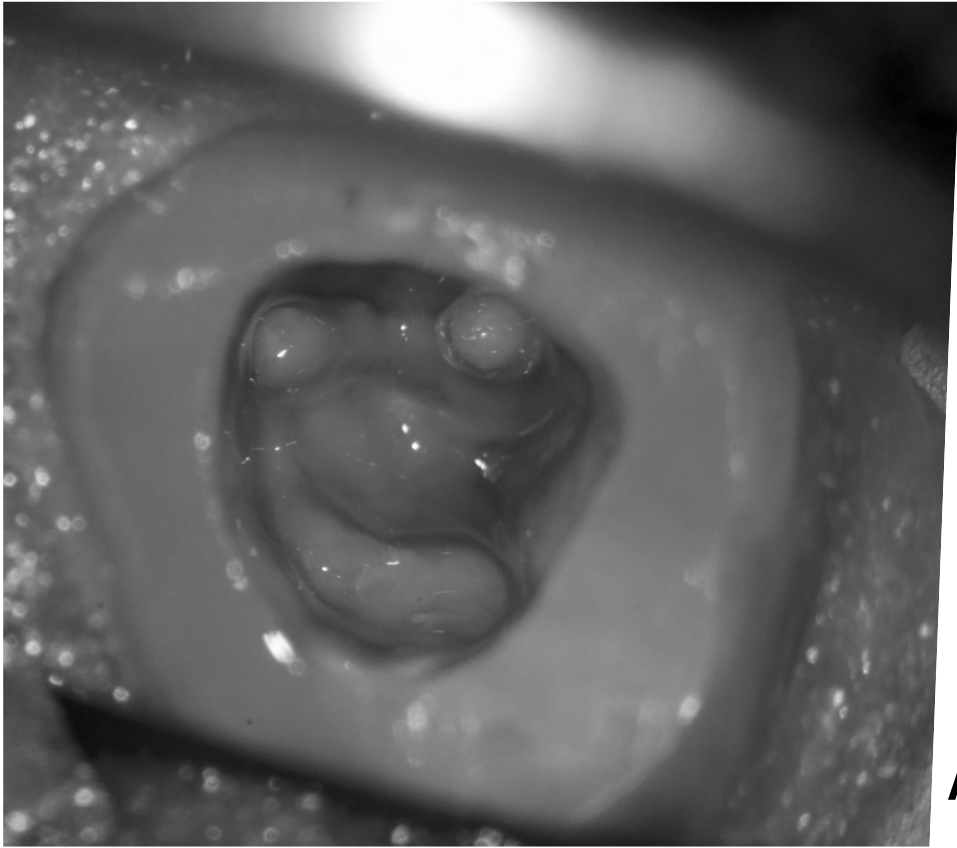

Perfekte Assistenz bei der Endo: Von der Vorbereitung bis zum Verschluss

Prof. Dr. David Sonntag

Vorbereitung

Reciproc ISO 25 21mm	Reciproc ISO 40 21mm	Reciproc ISO 50 21mm	Reciproc Blue ISO 25 31mm	Reciproc Blue ISO 40 31mm
Reciproc ISO 25 25mm	Reciproc ISO 40 25mm	Reciproc ISO 50 25mm	Reciproc Blue ISO 50 21mm	Reciproc Blue ISO 50 31mm
Reciproc Blue ISO 25 25mm	Reciproc Blue ISO 40 25mm	Reciproc Blue ISO 50 25mm	Reciproc Blue ISO 25 21mm	Reciproc Blue ISO 40 21mm

Assistenz

Bild: Dr. Jörg Schröder

UUUps...

Fazit

Instrumente in Trays

Bohrer in Sammelständern

Endoring für Instrumente

Instrumentenübergaben gemeinsam üben